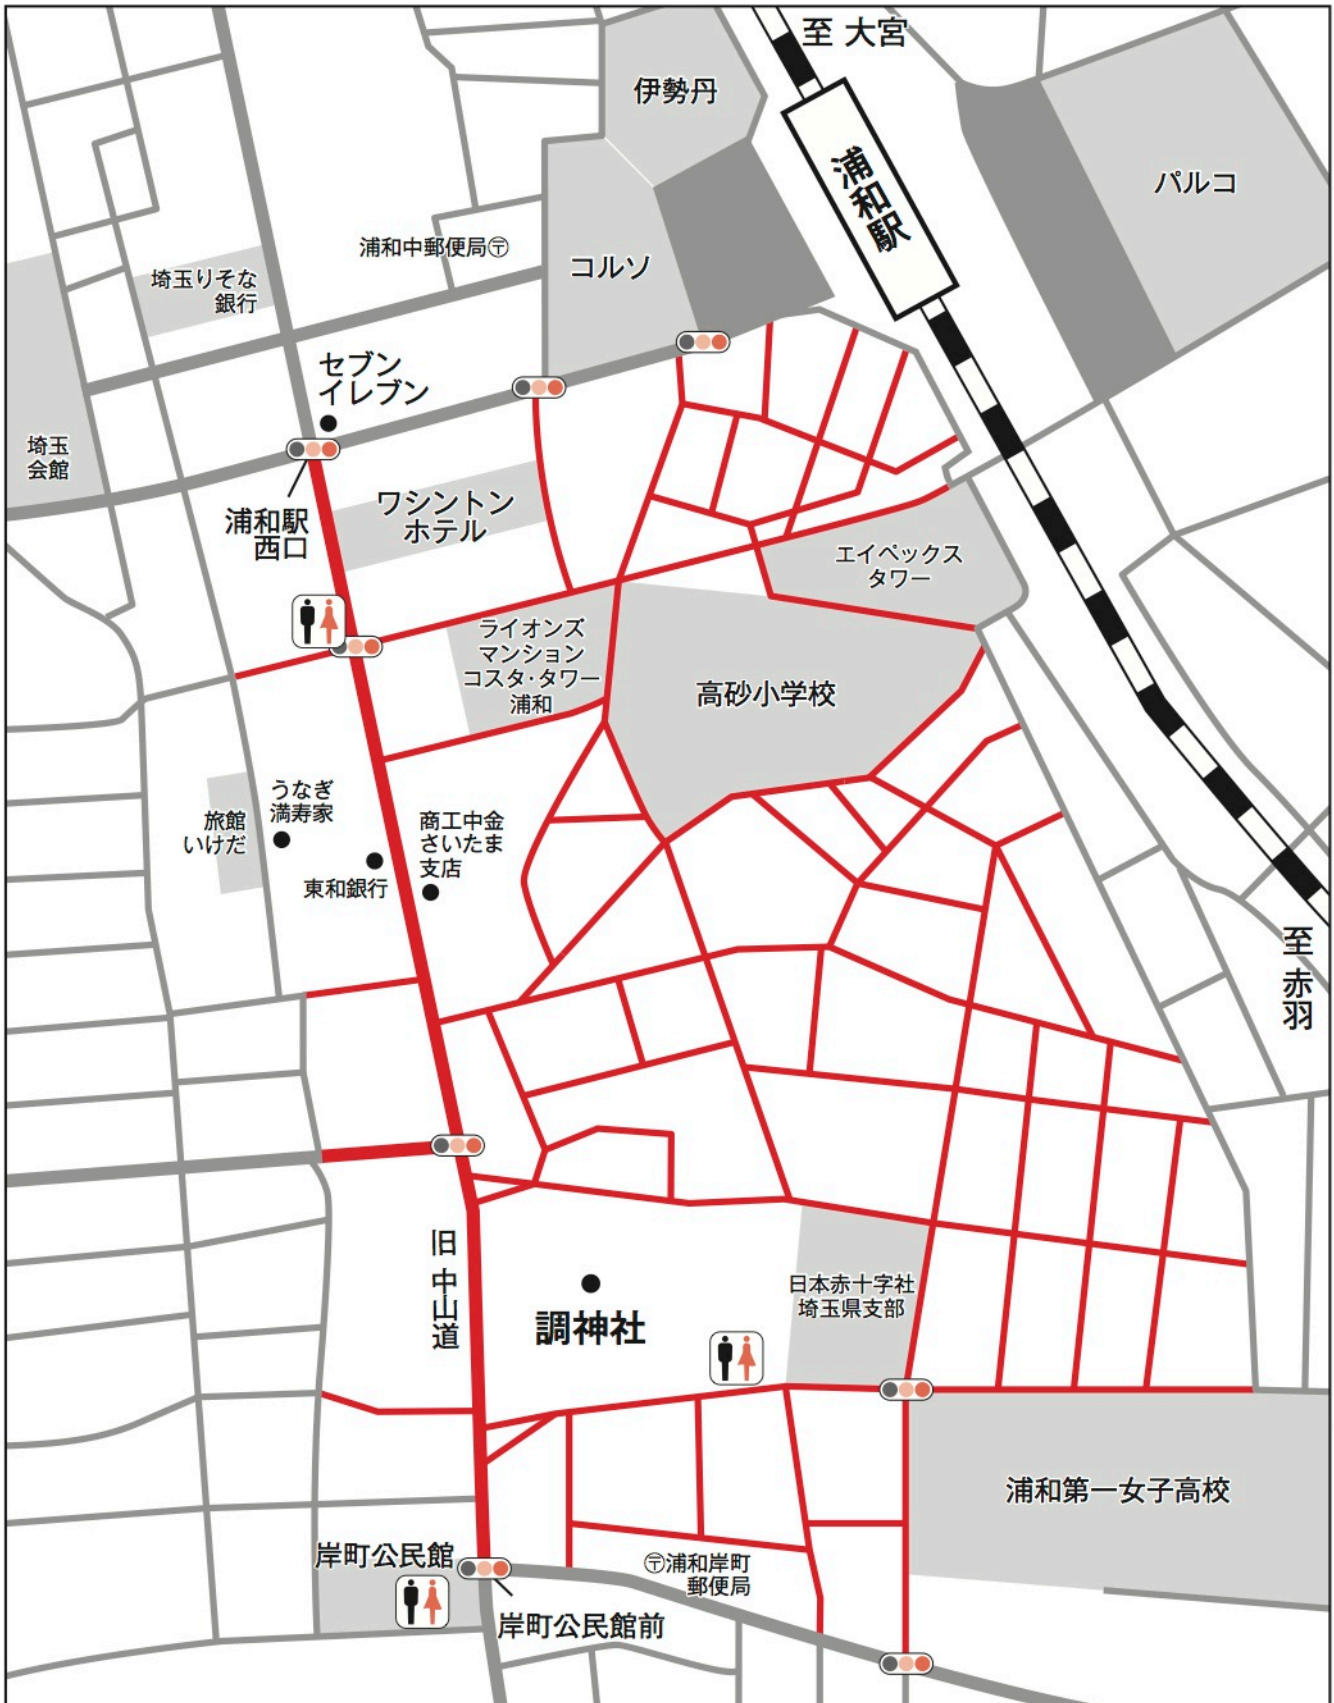

● 十二日まち交通規制図 ●

規制日時：平成25年12月12日(木) 11:00~22:00

規制範囲：  トイレ： 