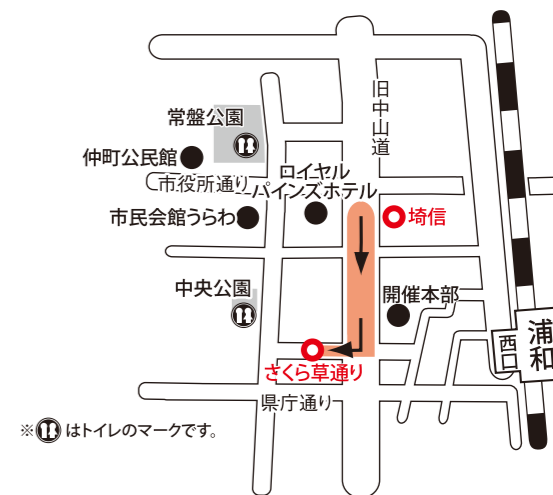

友好都市物産展
南会津町、鴨川市、みなかみ町、南魚沼市
浦和商店街青年部連合会大バザール