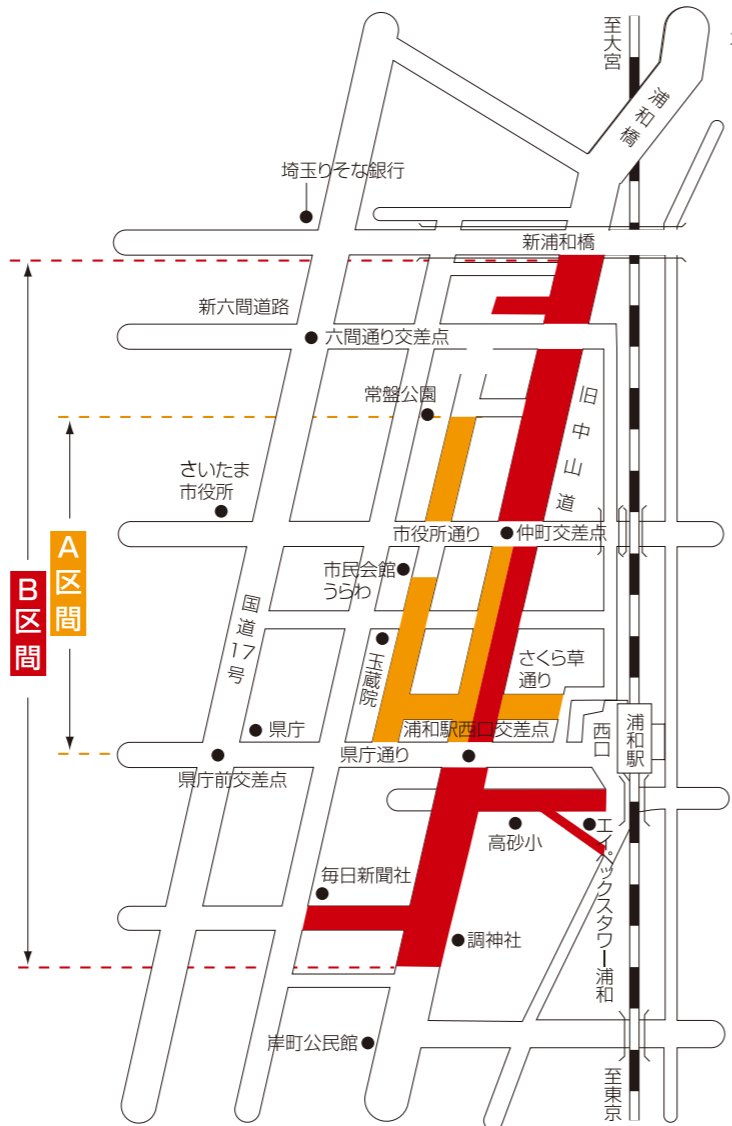

7月20日 日

第34回 みこし渡御

新浦和橋下→調神社
14:30~20:30

常盤中学校 俊英太鼓の演奏
場所: 浦和ロイヤルパインズホテル前

※Tはトイレのマークです。

子どもたるみこし

市場通り入口 スタート
14:30 ▶ 浦和リトルリーグ
浦和特別支援学校まつり有志の会

木やり流し

みこし

| 新六間道路 スタート | 土合・大久保地区 | 浦和南地区 | 浦和東地区 | 浦和南地区 | 四町 |
|--|----------|-------|-------|-------|----|
| 14:30 ▶ 栄和 彩心連合 和會 西堀 鹿手袋 道場 中島 大久保領家 町谷 | | | | | |
| 浦和南地区 14:46 ▶ 大谷場氷川神社 | | | | | |
| 浦和東地区 14:48 ▶ 大在家八雲社 駒形 大門睦會 本太四丁目祭礼 | | | | | |
| 浦和南地区 14:56 ▶ 別所 白幡 根岸 辻睦会 内谷 文蔵親和会 | | | | | |
| 四町 16:00 ▶ 常盤町祭典委員会 仲町 東仲町 岸町 高砂一丁目 高砂二丁目 東高砂町大和 | | | | | |

浦和まつり中山道会場 交通規制図

7月13日 日

13:00~22:00 車両通行止

雨天中止

| 通行止区間 |
|--|
| 旧中山道仲町交差点↔浦和駅西口交差点間 及び玉蔵院通り常盤公園前↔県庁通り |
| A区間 |

7月20日 日

13:00~21:00 車両通行止

雨天決行

| 通行止区間 |
|--------------------|
| 旧中山道新浦和橋下 ↔ 岸町公民館前 |
| B区間 |

規制時間内の路線バスの運行

| 路線 | 7月13日 11:00~終車 | 7月20日 11:00~終車 |
|---|--|-----------------------------------|
| 東武バス 宮下~北浦和駅~浦和駅西口 東新井団地~北浦和駅~浦和駅西口 市立病院~北浦和駅~浦和駅西口 | 浦和駅前通り西進 ~県庁前交差点右折 ~市役所通り右折 ~旧中山道左折 | 浦和橋バス停より 国道17号線(迂回)から 浦和駅西口 |
| 国際興業バス 大久保浄水場 六間道路経由桜区役所 | 浦和駅前通り西進~県庁前交差点右折~六間通り交差点左折 | |