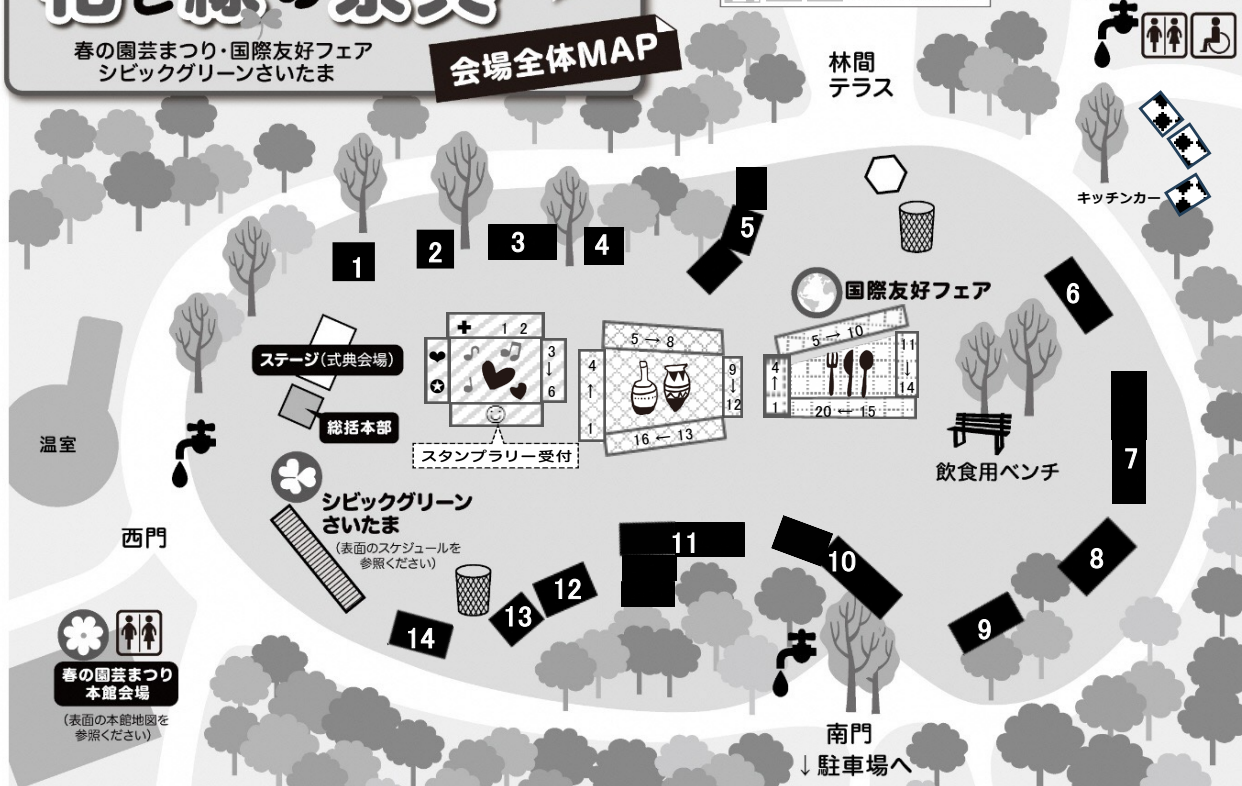

春の園芸まつり 本館会場案内

見沼グリーンセンター本館では、愛好団体による「展示」「販売」のほか、「栽培方法などの相談」も行っています。

本館2階 展示・相談コーナー

- 大宮山草同好会
- 埼玉洋蘭会
- 岩槻山野草会
- 彩の国サボテン友の会

相談コーナー
【大宮山草同好会】

相談コーナー
【埼玉洋蘭会】

相談コーナー
【岩槻山野草会】

相談コーナー
【彩の国サボテン友の会】

本館1階 即売コーナー

- 岩槻山野草会
- 埼玉洋蘭会
- 大宮山草同好会
- 彩の国サボテン友の会

シビックグリーンさいたま

- 【緑のカーテン講習会】
3日1回目9:30~、2回目11:00~ 約60分間
※各回30名(事前申込有。空きがある場合、30分前から整理券を配布します。)
【虫よけ線香づくりワークショップ】
3日13:00~、14:30~ 約30分間
対象:小・中学生とその保護者
※各回10組20名(事前申込有。空きがある場合、30分前から整理券を配布します。)
【花づくり講習会】
4日10:00~ 約60分間
ハンキングバスケットづくり(講師による実演)
※先着30名(開始30分前から整理券を配布します)
【花と緑のビンゴゲーム】
4日1回目13:00~、2回目14:00~ 約30分間
対象:小・中学生とその保護者
※各回先着30名(開始30分前から整理券を配布します)

🌸 フラワーペーパー作製体験、ゴーヤ・アサガオ種の配布を終日行っています。(なくなり次第終了)さいたま市花いっぱい運動推進会の活動紹介市内各地の花壇の写真を紹介しています🌸

国際友好フェア

- 🎯 国際交流テント
【つき丸づくり・弓矢に挑戦】
岩槻もりあげ隊がやってくる!!!
【ハンドペイント】10:00~
手書き&最新タイプのハンドペイントで、手から手でつなげよう国際交流!!
【うちわで国際交流!!】
各国の料理の画像をうちわに貼って、レシピをもらおう。
- 🎯 国際理解スタンプラリーブース
シールを集めて記念品をもらおう
※両日先着200名
- + 防災テント
防災クイズで楽しく学びましょう
※両日先着約100名に記念品有

花と緑の祭典 2024

春の園芸まつり・国際友好フェア
シビックグリーンさいたま

会場全体MAP

- 春の園芸まつり
- ▨ シビックグリーンさいたま
- ▧ 国際友好フェア

国際友好フェア

見て体験するブース

- 🌐 国際交流センター 広報テント
- 👩‍❤️‍👩 海外姉妹・友好都市紹介テント
- 🛡️ 防災テント

- 3 埼玉県ユニセフ協会
- 5 プラン浦和の会