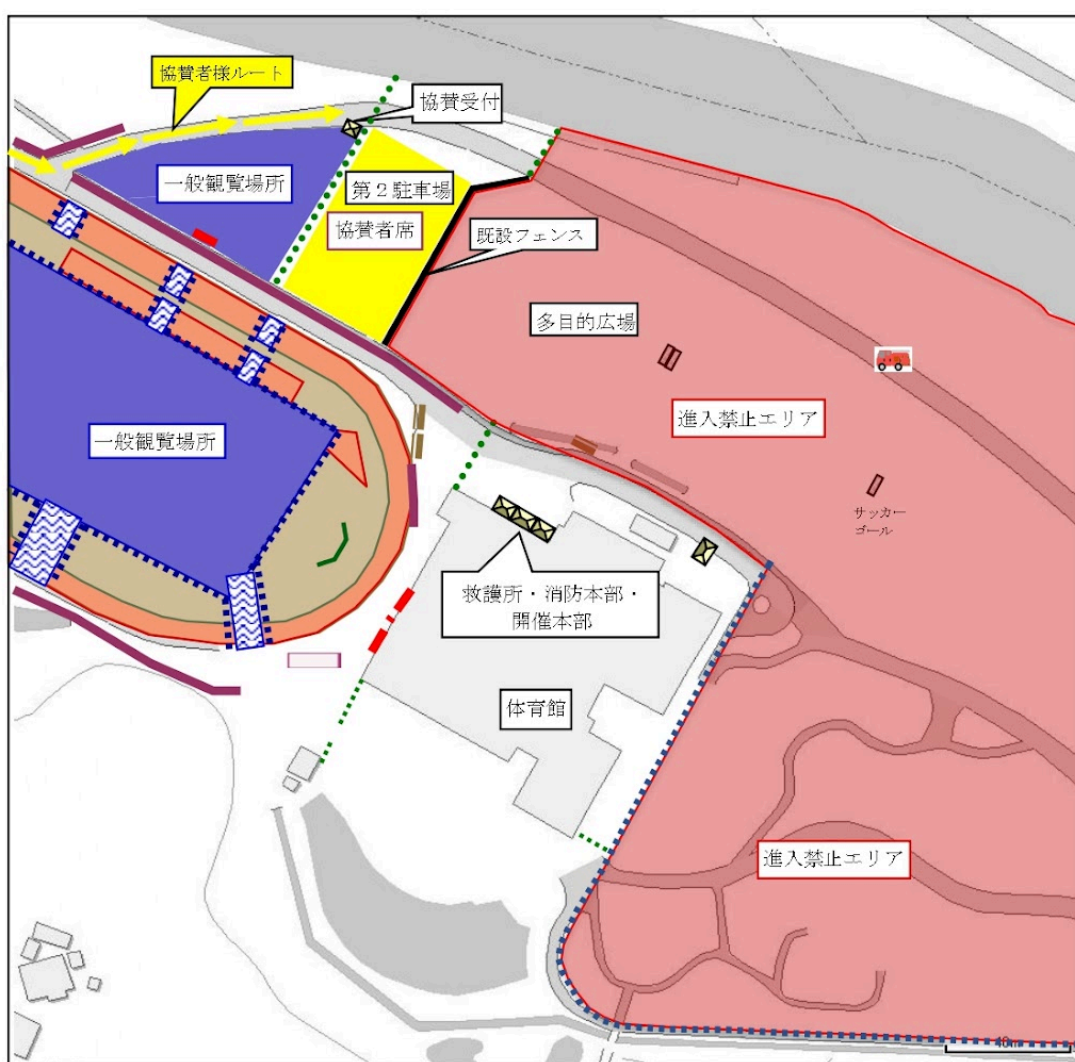

## 台風7号の接近に伴う対応について（2024/8/14現在）

- ・ 開催可否につきましては、予定どおり8月17日（土）13時に発表します。
  - ・ 多目的広場は地面のぬかるみや軟弱化が予想されるため、立入禁止とします。
  - ・ 多目的広場に設置予定であった協賛者席を第2駐車場へ移転します。
- 協賛者様におかれましては、下記会場図ルートをご参照のうえ、ご来場ください。
- ※ 今後変更になる場合もあります。

令和6年度さいたま市花火大会岩槻文化公園会場  
協賛者席及び一般観覧場所案内図（台風7号対応）

	立入り禁止エリア		一般観覧場所		協賛者席		仮設トイレ
	露店		フェンス		ローピング		