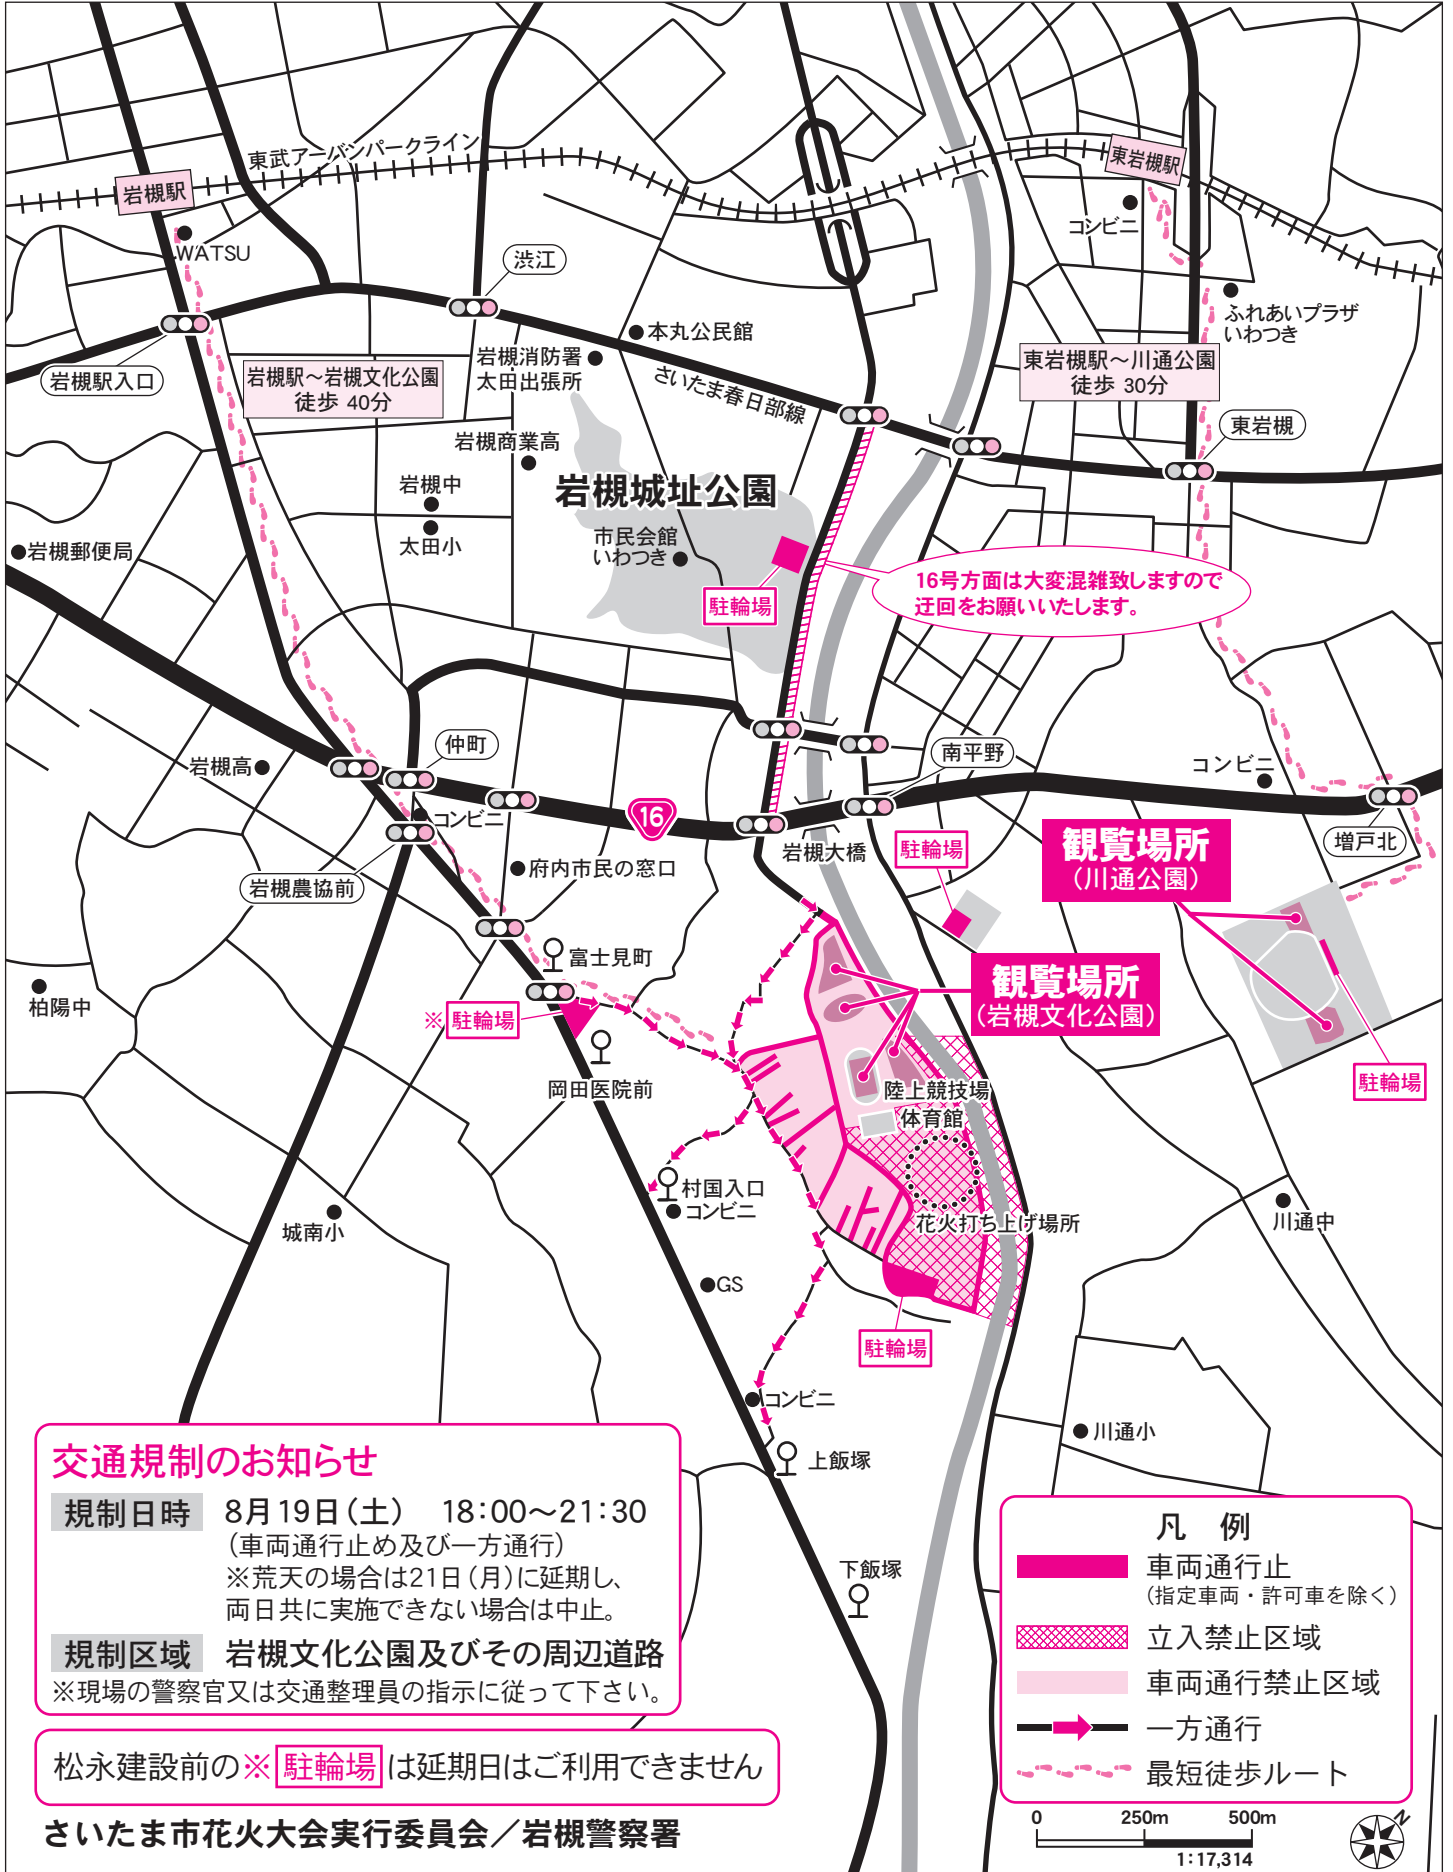

交通規制範囲図

※駐車場はございませんので公共交通機関をご利用ください。

交通規制のお知らせ

規制日時 8月19日(土) 18:00~21:30
 (車両通行止め及び一方通行)
 ※荒天の場合は21日(月)に延期し、
 両日共に実施できない場合は中止。

規制区域 岩槻文化公園及びその周辺道路
 ※現場の警察官又は交通整理員の指示に従って下さい。

松永建設前の※駐輪場は延期日はご利用できません

さいたま市花火大会実行委員会 / 岩槻警察署

凡例

- 車両通行止
(指定車両・許可車を除く)
- 立入禁止区域
- 車両通行禁止区域
- ▶ 一方通行
- 最短徒歩ルート

0 250m 500m
 1:17,314